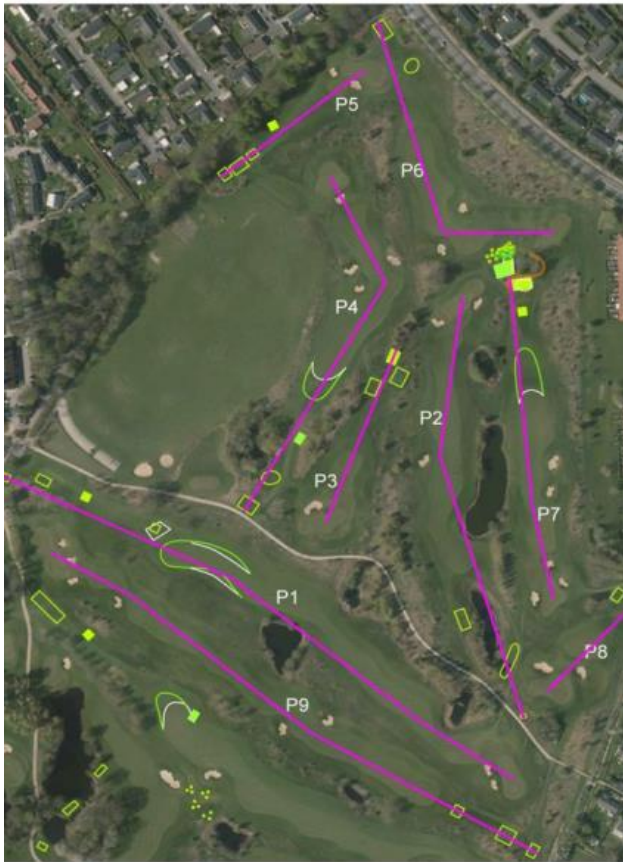

NYE TEE-STEDER

TEE-STEDS PROJEKTET

Giver mulighed for sjovere spil

Kortslående spillere for en mulighed for at spille en kortere bane. (nyt fremskudt teested)

Mulighed for at spille fra fem tee-steder (tee 1 – tee 5)

Forventet bedre flow hvis spillere følger anvisninger om at spille fra det teested der anbefales til spillerens handicap.

Ca. 50% af herre bør spille fra "Blå - 3"

TIDSPLAN

Anlægsperiode 2022 og 2023

```
graph TD; A[Anlægsperiode 2022 og 2023] --> B[Første del er klar til spil i løbet af sommeren 2023]; B --> C[Anden del er klar til spil i løbet af 2024]; C --> D[Til sæsonstart 2025 – kommer der nye skilte og tee-stedsangivelser.];
```

Første del er klar til spil i løbet af sommeren 2023

Anden del er klar til spil i løbet af 2024

Til sæsonstart 2025 – kommer der nye skilte og tee-stedsangivelser.

PARKVEJ TEES

TEE-STEDS PROJEKTET

<u>Hul</u>	<u>Teested</u>	<u>Åbnes</u>
• P1	nyt "blåt" tee (tee 3)	2023 ultimo
• P3	nyt "hvidt" tee (tee 1)	2023 ultimo
• P4	nyt "lilla" tee (tee 5)	2023 medio
• P5	nyt "lilla" tee (tee 5)	2023 medio
• P7	nyt "lilla" tee (tee 5)	2023 medio

Åbning af teesteder variere alt efter anlægstidspunkt.

HESTKØB TEES

TEE-STEDS PROJEKTET

<u>Hul</u>	<u>Teested</u>	<u>Åbnes</u>
• H1	nyt "lilla" tee (tee 5)	2023 medio
• H3	nyt "gult" tee (tee 2)	2024 medio
• H5	nyt "lilla" tee (tee 5)	2023 medio
• H6 –	nyt "rød" tee (tee 4)	2024 medio
• H7 –	alle fem tees fornys	2023 medio
• H8 –	alle fem tees fornys	2023/24
• H9 –	nyt "gult" tee (tee 2)	2023 medio